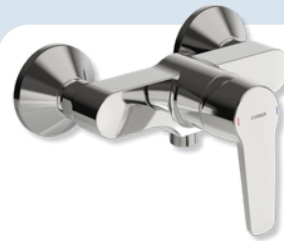

HANSA

1 827,-

2 211,- s DPH

Páková sprchová baterie

HANSAPOLO - chrom